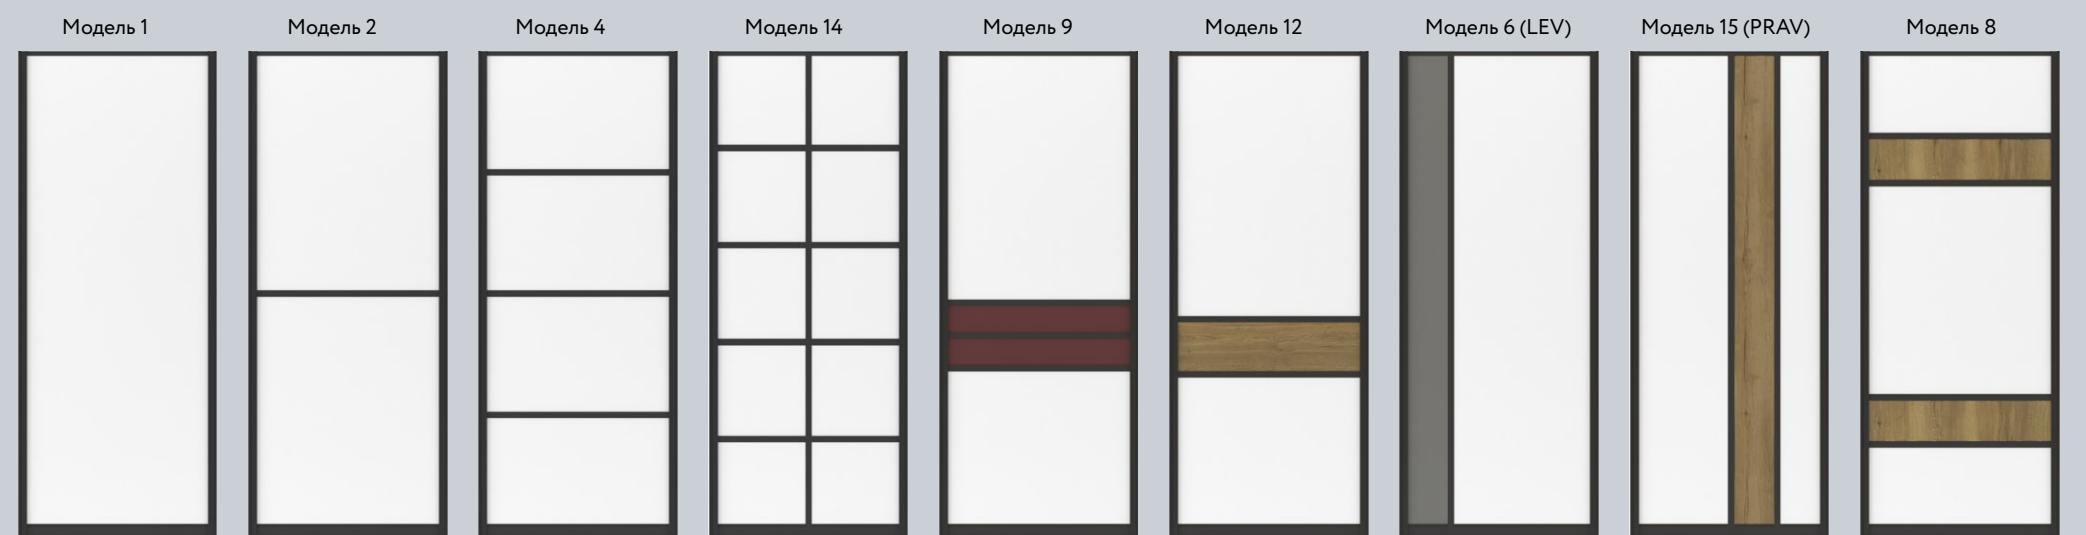

Vintage Oak
(Дуб Винтаж)Стекло Lacobel
9003 White PureЗеркало Silver
(Серебро)

Современная спальня подразумевает отсутствие лишних деталей, формы мебели максимально упрощены, а декор практически отсутствует. За счет этого пространство спальни кажется просторным и светлым. Характер стилистики выражается в правильно подобранных цветах и фактурах. Чаще всего это монохромные интерьеры: серые, белые или пастельные оттенки. Уйти от мрачности и скуки помогает шкаф. Глянцевое стекло «White» в верхней части зрительно приподнимает потолок. Текстурированная вставка из шпона вносит неповторимый облик и изысканность. Зеркало внизу расширяет пространство.

Стекло цветное
Black (Черный)

Черный цвет в интерьере — символ аристократичности и роскоши. Он вне моды и времени, главное правильно его дозировать и совмещать.

Большой встроенный шкаф с черными фасадами выглядит в высшей степени элегантно, абсолютно не давит, а наоборот стирает границы и словно уходит в бесконечность. Размещенный на белом фоне он смотрится еще выразительней, а черное стекло фасадов делает его загадочным и магически притягательным. Глянцевая поверхность стекла мягко отражает, увеличивает пространство, а зеркальные блики добавляют объема. Фурнитура из черного металла — идеально завершает композицию.

Стекло цветное
Black (Черный)

Зеркало
Grey
(Серый) сатинат

Hдв - высота двери
Лдв - ширина двери
b - изменяемая ширина филенки
f - изменяемая высота филенки

Hдв - высота двери
 Lдв - ширина двери
 b - изменяемая ширина филенки
 f - изменяемая высота филенки