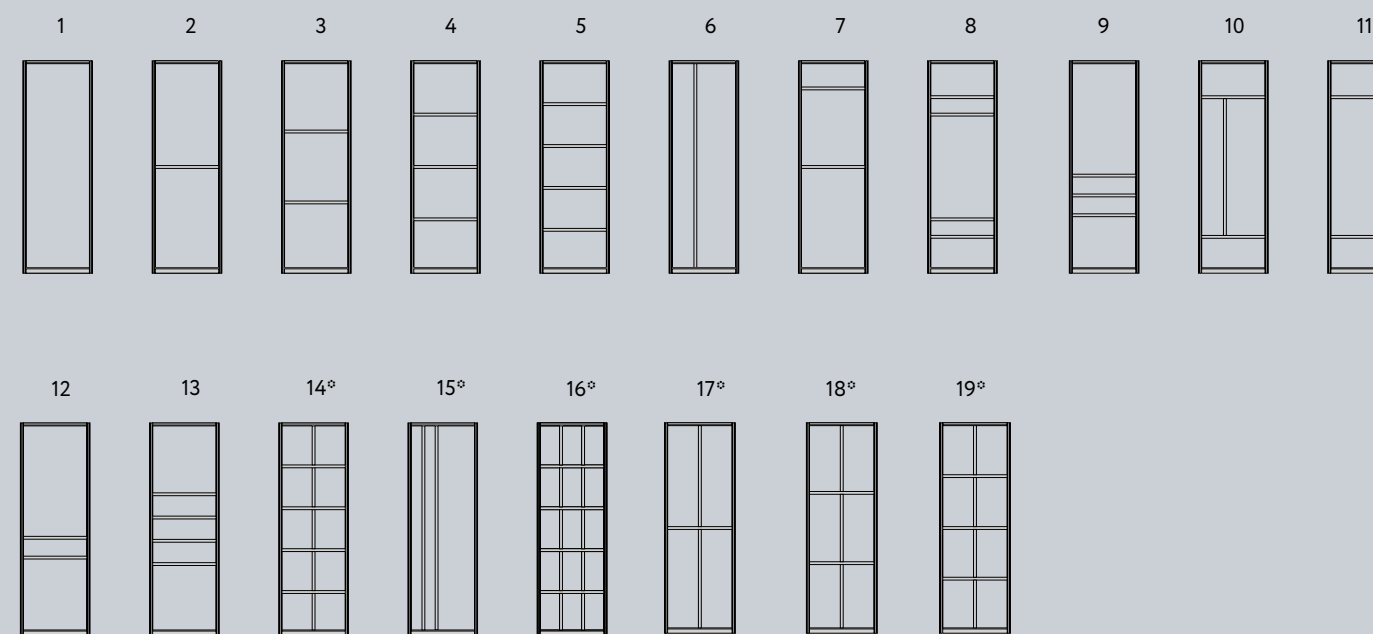

Типы систем	Типы профилей	Цветовая гамма профилей																		
	 Профиль вертикальный С  Профиль вертикальный Н  Профиль вертикальный О	<table border="1"> <tr> <td> С Белый матовый</td> <td> С Н Белый глянец</td> <td> С Белый велюр</td> <td> С Дуб платина</td> <td> С Дуб дымчатый</td> <td> С Н О Серебро матовое</td> </tr> <tr> <td> С Ванильный кашемир</td> <td> С Молочный сатин</td> <td> С Н О Золото матовое</td> <td> С Н О Шампань матовая</td> <td> С Серый кашемир</td> <td> С Вельвет дарк</td> </tr> <tr> <td> С Венге темный</td> <td> С Черный велюр</td> <td> С Н Бронза матовая</td> <td colspan="3"></td> </tr> </table>	 С Белый матовый	 С Н Белый глянец	 С Белый велюр	 С Дуб платина	 С Дуб дымчатый	 С Н О Серебро матовое	 С Ванильный кашемир	 С Молочный сатин	 С Н О Золото матовое	 С Н О Шампань матовая	 С Серый кашемир	 С Вельвет дарк	 С Венге темный	 С Черный велюр	 С Н Бронза матовая			
 С Белый матовый	 С Н Белый глянец	 С Белый велюр	 С Дуб платина	 С Дуб дымчатый	 С Н О Серебро матовое															
 С Ванильный кашемир	 С Молочный сатин	 С Н О Золото матовое	 С Н О Шампань матовая	 С Серый кашемир	 С Вельвет дарк															
 С Венге темный	 С Черный велюр	 С Н Бронза матовая																		