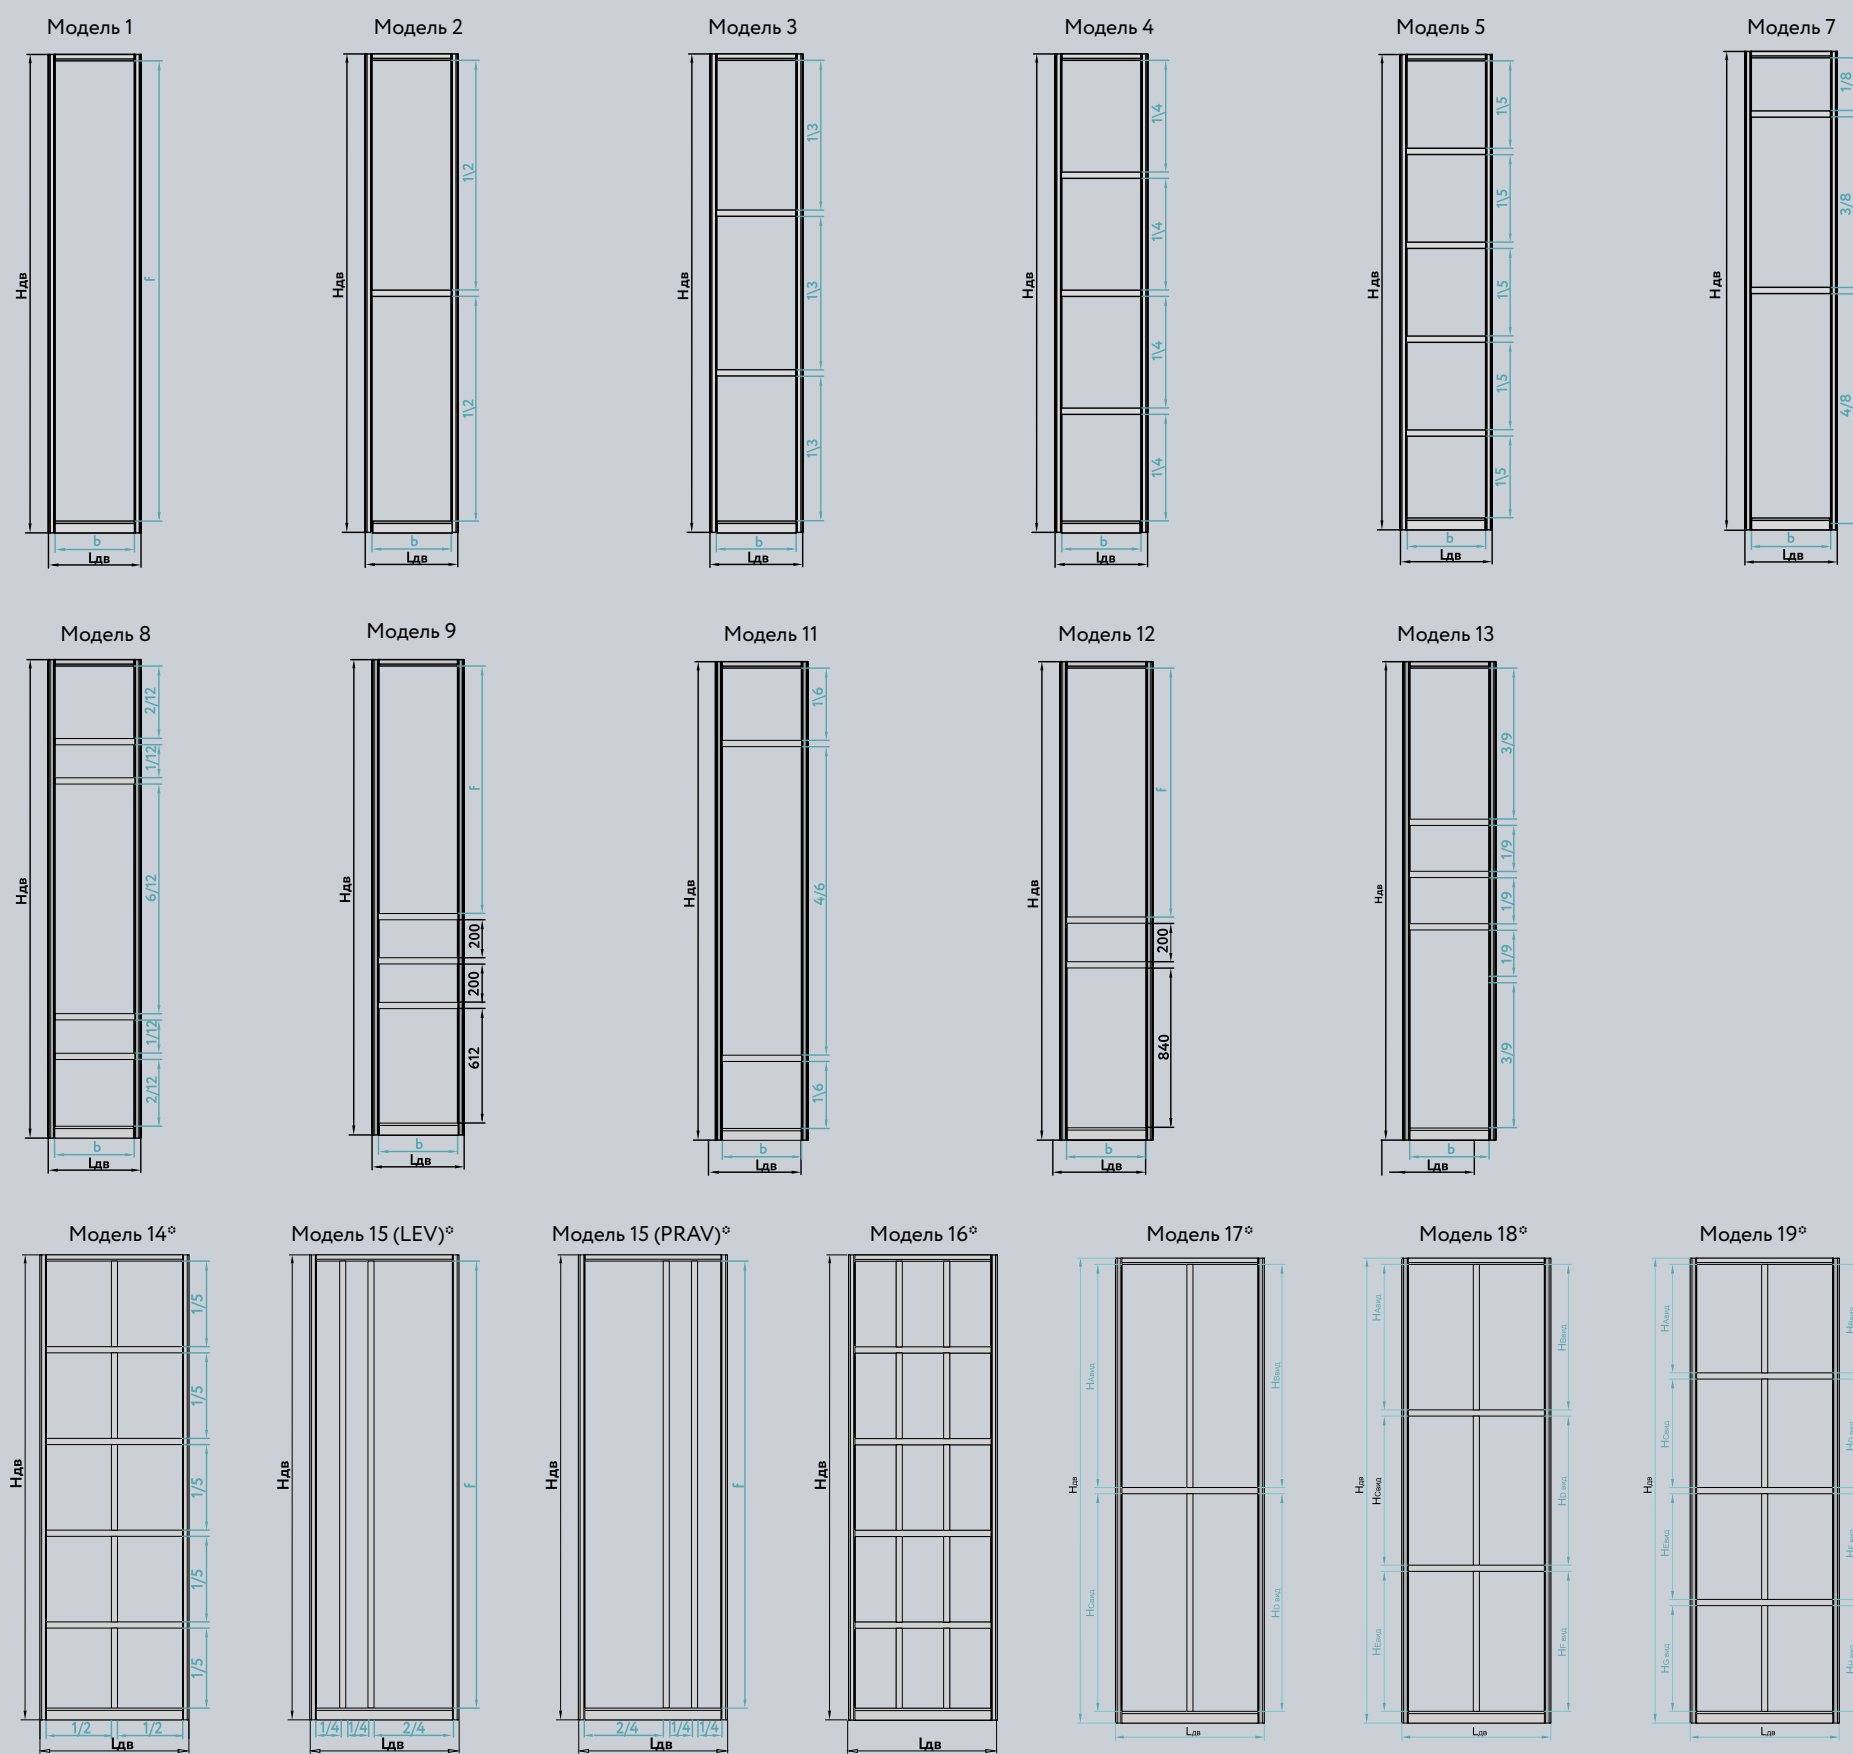

Стекло цветное
Black (Черный)

Зеркало
Grey
(Серый) сатинат

Hдв - высота двери
Лдв - ширина двери
b - изменяемая ширина филенки
f - изменяемая высота филенки

Hдв - высота двери
 Lдв - ширина двери
 b - изменяемая ширина филенки
 f - изменяемая высота филенки