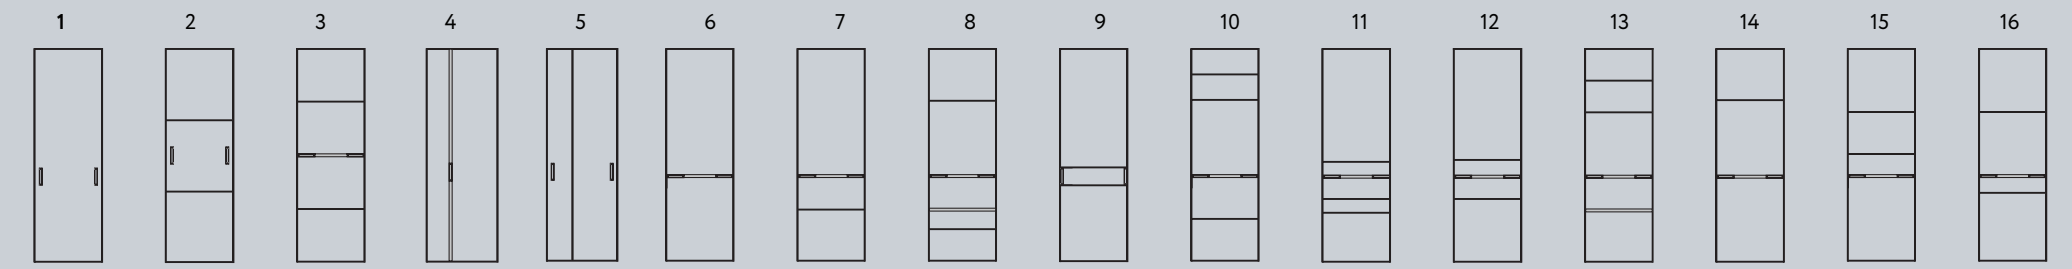

Каталог
продукции **2024**

Sense Touch Коллекция
современных дверей

Типы систем	Типы профилей	Цветовая гамма профилей
<p>NOVA</p>  <p>Раздвижные двери</p>	 <p>Профиль вертикальный NOVA</p>	<p>NOVA</p>  <p>Серебро матовое Белый глянец Черный матовый</p>
<p>SLIM LINE</p>  <p>Раздвижные двери</p> <p>Фурнитура стразовые цепи</p>	 <p>Профиль вертикальный SLIM Профиль вертикальный SLIM MAX</p>  <p>Профиль вертикальный SLIM декор</p>	<p>SLIM SLIM MAX SLIM SLIM MAX SLIM SLIM MAX SLIM SLIM декор SLIM декор SLIM декор</p>  <p>Серебро матовое Белый глянец Черный матовый Шампань матовая Серебро матовое Белый глянец Черный матовый</p>  <p>Серебро, кристалл прозрачный Серебро, кристалл темно-синий Серебро, кристалл черный Золото, кристалл прозрачный Вороненая сталь, кристалл черный</p>
<p>4 в 1</p>  <p>Подвесные двери</p>  <p>Распашные двери</p>	 <p>Профиль вертикальный Fusion Профиль вертикальный Smart</p>	<p>Fusion Smart Fusion Fusion Smart Fusion Fusion</p>  <p>Серебро матовое Белый матовый Черный матовый Слоновая кость Дуб белый</p> <p>Fusion Fusion Fusion</p>  <p>Венге темный Антрацит Золото крацованное</p>
<p>Стационарные перегородки</p> 	 <p>Профиль вертикальный Fusion</p>	<p>Fusion Smart Fusion Fusion Smart Fusion Fusion</p>  <p>Серебро матовое Белый матовый Черный матовый Слоновая кость Дуб белый</p> <p>Fusion Fusion Fusion</p>  <p>Венге темный Антрацит Золото крацованное</p>
<p>Складные двери</p> 	 <p>Профиль вертикальный Fusion</p>	<p>Fusion Smart Fusion Fusion Smart Fusion Fusion</p>  <p>Серебро матовое Белый матовый Черный матовый Слоновая кость Дуб белый</p> <p>Fusion Fusion Fusion</p>  <p>Венге темный Антрацит Золото крацованное</p>