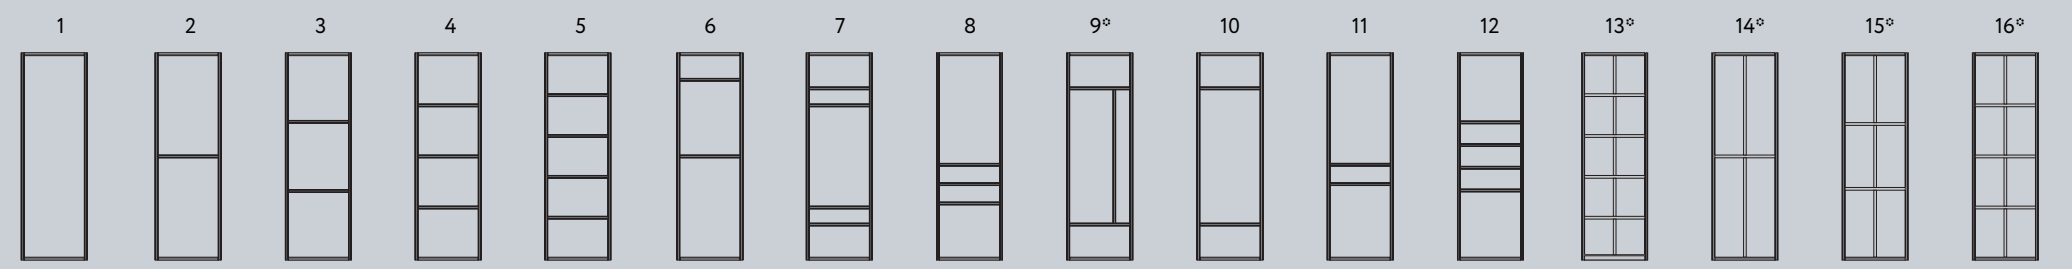

Каталог
продукции **2024**

Sense Touch Коллекция
современных дверей

Типы систем	Типы профилей	Цветовая гамма профилей
<p>NOVA</p>  <p>Раздвижные двери</p>	 <p>Профиль вертикальный NOVA</p>	<p>NOVA</p>  <p>Серебро матовое Белый глянец Черный матовый</p>
<p>SLIM LINE</p>  <p>Раздвижные двери</p> <p>Фурнитура стразовые цепи</p>	 <p>Профиль вертикальный SLIM Профиль вертикальный SLIM MAX</p>  <p>Профиль вертикальный SLIM декор</p>	<p>SLIM SLIM MAX SLIM SLIM MAX SLIM SLIM MAX SLIM SLIM декор SLIM декор SLIM декор</p>  <p>Серебро матовое Белый глянец Черный матовый Шампань матовая Серебро матовое Белый глянец Черный матовый</p>  <p>Серебро, кристалл прозрачный Серебро, кристалл темно-синий Серебро, кристалл черный Золото, кристалл прозрачный Вороненая сталь, кристалл черный</p>
<p>4 в 1</p>  <p>Подвесные двери</p>  <p>Распашные двери</p>	 <p>Профиль вертикальный Fusion Профиль вертикальный Smart</p>	<p>Fusion Smart Fusion Fusion Smart Fusion Fusion</p>  <p>Серебро матовое Белый матовый Черный матовый Слоновая кость Дуб белый</p> <p>Fusion Fusion Fusion</p>  <p>Венге темный Антрацит Золото крацованное</p>
<p>Стационарные перегородки</p> 	 <p>Профиль вертикальный Fusion</p>	<p>Fusion Smart Fusion Fusion Smart Fusion Fusion</p>  <p>Серебро матовое Белый матовый Черный матовый Слоновая кость Дуб белый</p> <p>Fusion Fusion Fusion</p>  <p>Венге темный Антрацит Золото крацованное</p>
<p>Складные двери</p> 	 <p>Профиль вертикальный Fusion</p>	<p>Fusion Smart Fusion Fusion Smart Fusion Fusion</p>  <p>Серебро матовое Белый матовый Черный матовый Слоновая кость Дуб белый</p> <p>Fusion Fusion Fusion</p>  <p>Венге темный Антрацит Золото крацованное</p>