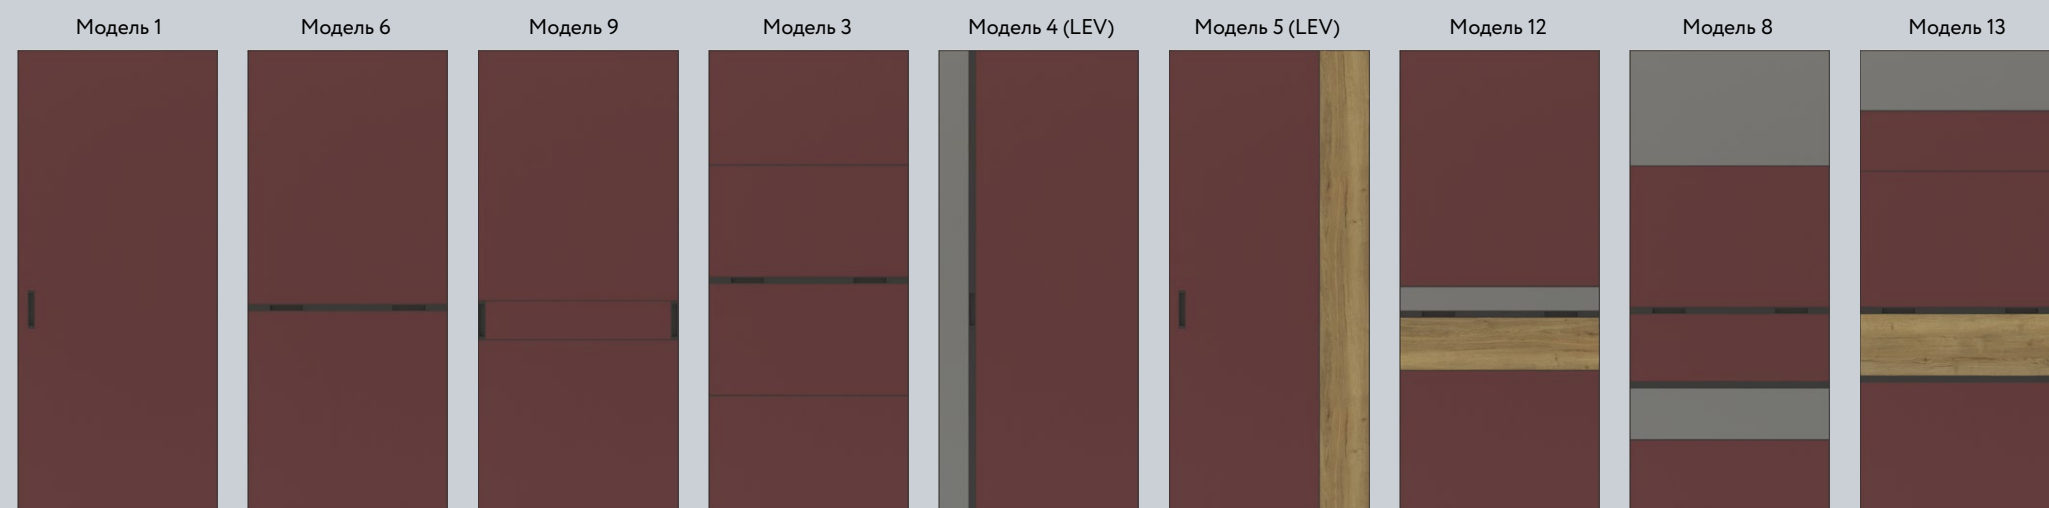

Подлинная простота в дверях – это прямые линии и лаконичные цвета. Деление на равные части вносит упорядоченность и уравнивает пространство. Белый матовый цвет подчеркивает простую геометрию. Встроенная ручка, невидимые направляющие сохраняют гармонию. Просто и со вкусом.

Vintage Oak
(Дуб Винтаж)

White base
(Белый базовый)

Выход за пределы всегда связан с нечто новым. Что если визуально выходящими за рамки будут декоративные материалы в фасадах, на стенах и потолке. Совмещаем их рисунок в плоскостях и растворяем двери в интерьере. Найти их можно только по ручкам – узкий алюминиевый контур практически невидим.

Система NOVA | Эталонный модельный ряд с материалами

Стекло цветное
Black (Черный)

Зеркало
Grey
(Серый) сатинат

Hдв - высота двери
 Lдв - ширина двери
 b - изменяемая ширина филенки
 f - изменяемая высота филенки