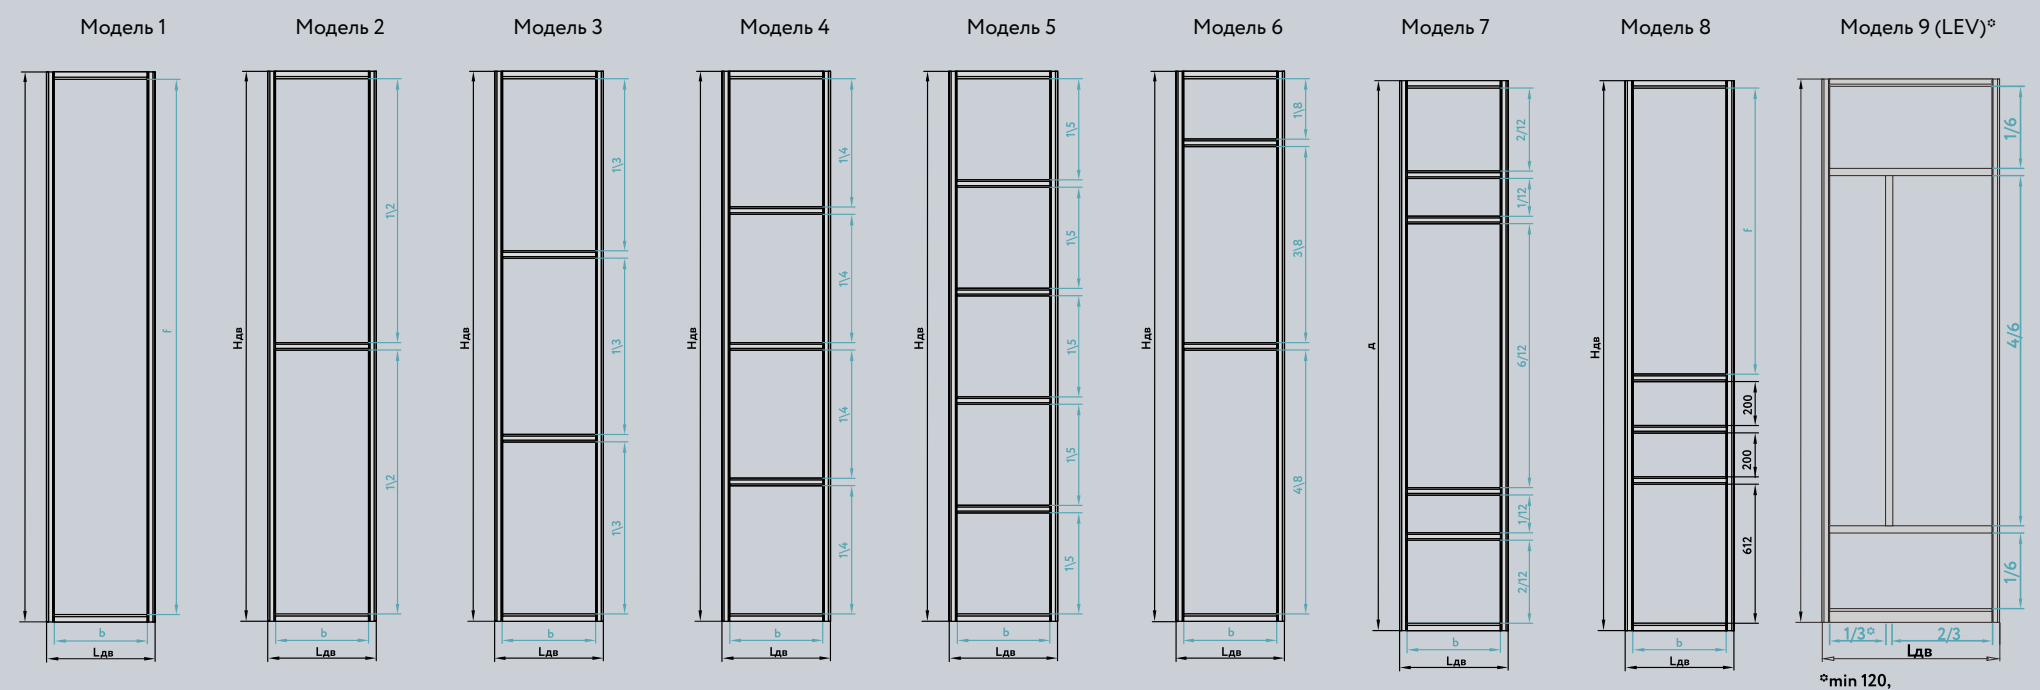

Стекло
цветное
Black (Черный)

Зеркало
Grey (Серый)
сатинат

* Горизонтальные и вертикальные рамки от системы СТАНДАРТ

$H_{дв}$ - высота двери
 $L_{дв}$ - ширина двери
 b - изменяемая ширина филенки
 f - изменяемая высота филенки