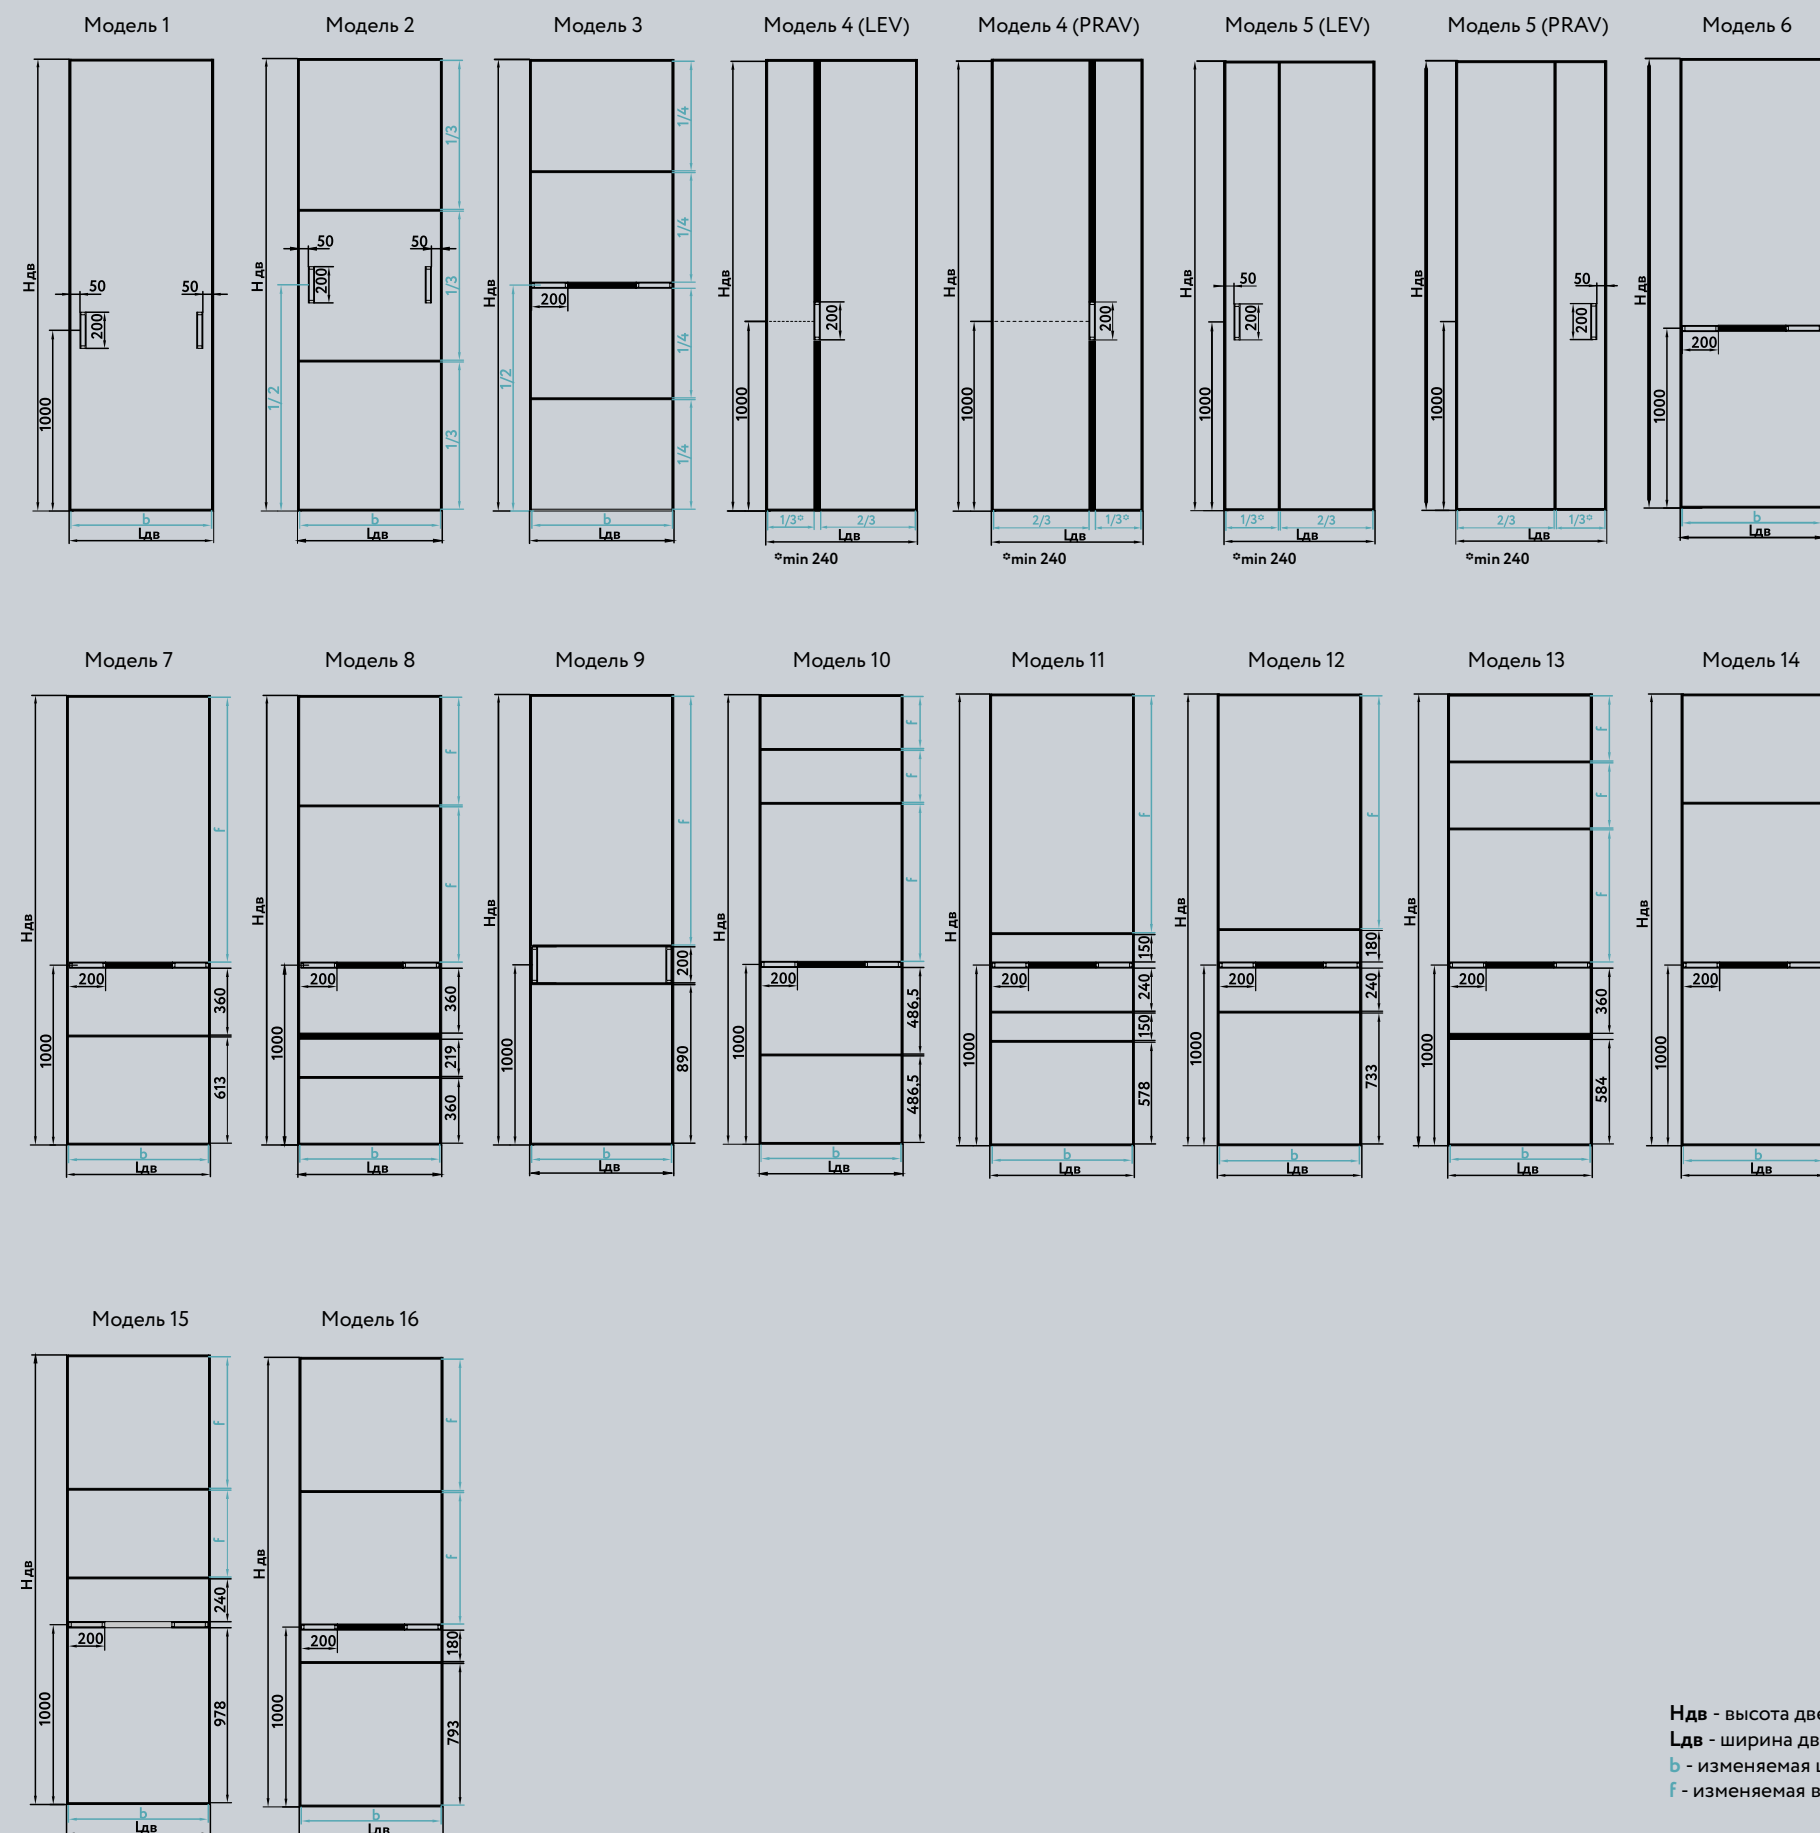

Система NOVA | Эталонный модельный ряд с материалами

Стекло цветное
Black (Черный)

Зеркало
Grey
(Серый) сатинат

Hдв - высота двери
 Lдв - ширина двери
 b - изменяемая ширина филенки
 f - изменяемая высота филенки

Система

SLIM LINE

Система SLIM LINE — это едва заметные тонкие линии и деликатное обрамление. Двери выглядят более гармонично, благодаря внешнему единству вертикальных и горизонтальных линий. Невидимый широкий горизонтальный профиль обеспечивает необходимую жесткость конструкции и возможность установки системы со скрытой верхней направляющей на кронштейнах.