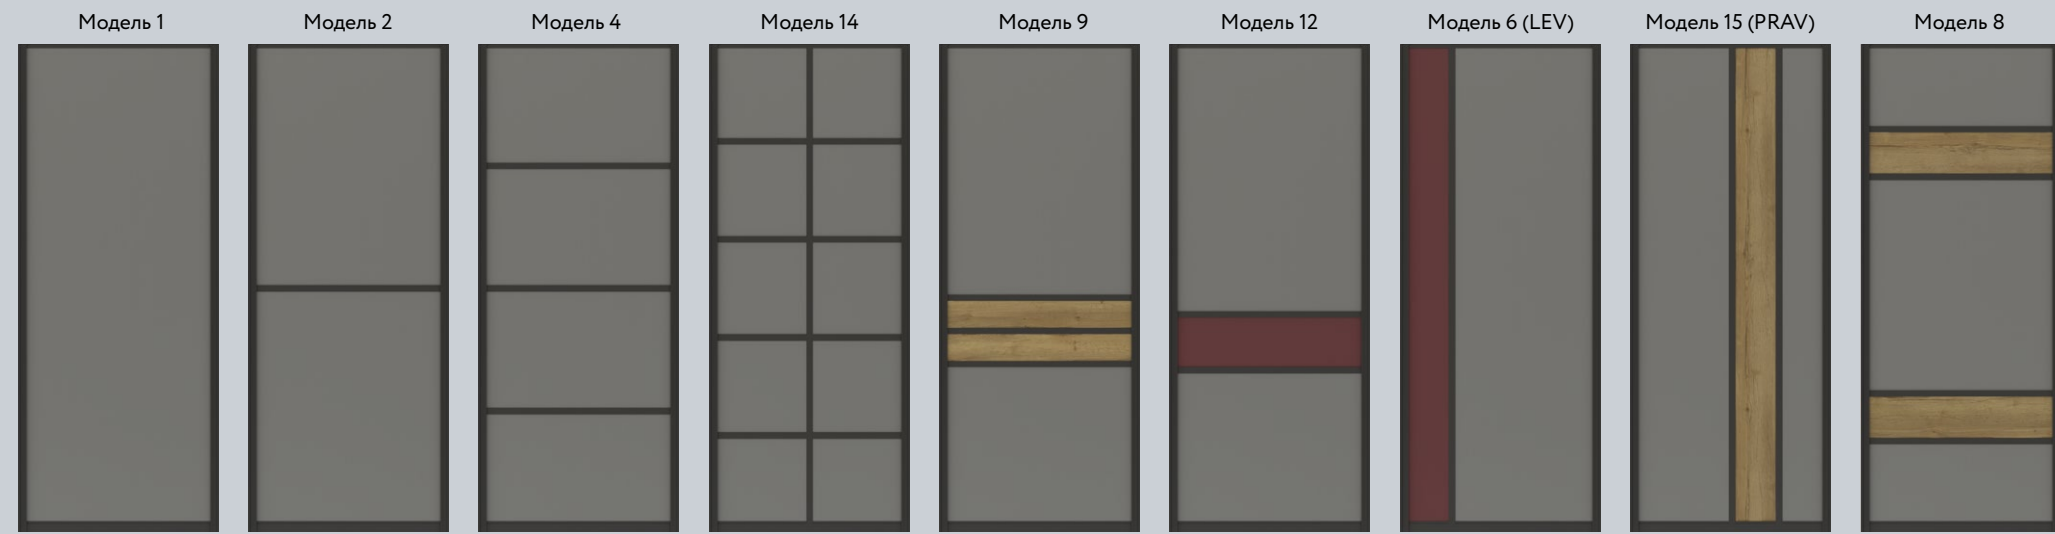

Vintage Oak
(Дуб Винтаж)Стекло Lacobel
9003 White PureЗеркало Silver
(Серебро)

Современная спальня подразумевает отсутствие лишних деталей, формы мебели максимально упрощены, а декор практически отсутствует. За счет этого пространство спальни кажется просторным и светлым. Характер стилистики выражается в правильно подобранных цветах и фактурах. Чаще всего это монохромные интерьеры: серые, белые или пастельные оттенки. Уйти от мрачности и скуки помогает шкаф. Глянцевое стекло «White» в верхней части зрительно приподнимает потолок. Текстурированная вставка из шпона вносит неповторимый облик и изысканность. Зеркало внизу расширяет пространство.

Стекло цветное
Black (Черный)

Черный цвет в интерьере — символ аристократичности и роскоши. Он вне моды и времени, главное правильно его дозировать и совмещать.

Большой встроенный шкаф с черными фасадами выглядит в высшей степени элегантно, абсолютно не давит, а наоборот стирает границы и словно уходит в бесконечность. Размещенный на белом фоне он смотрится еще выразительней, а черное стекло фасадов делает его загадочным и магически притягательным. Глянцевая поверхность стекла мягко отражает, увеличивает пространство, а зеркальные блики добавляют объема. Фурнитура из черного металла — идеально завершает композицию.

Стекло цветное
Black (Черный)

Зеркало
Grey
(Серый) сатинат

Hдв - высота двери
Лдв - ширина двери
b - изменяемая ширина филенки
f - изменяемая высота филенки

Hдв - высота двери
 Lдв - ширина двери
 b - изменяемая ширина филенки
 f - изменяемая высота филенки