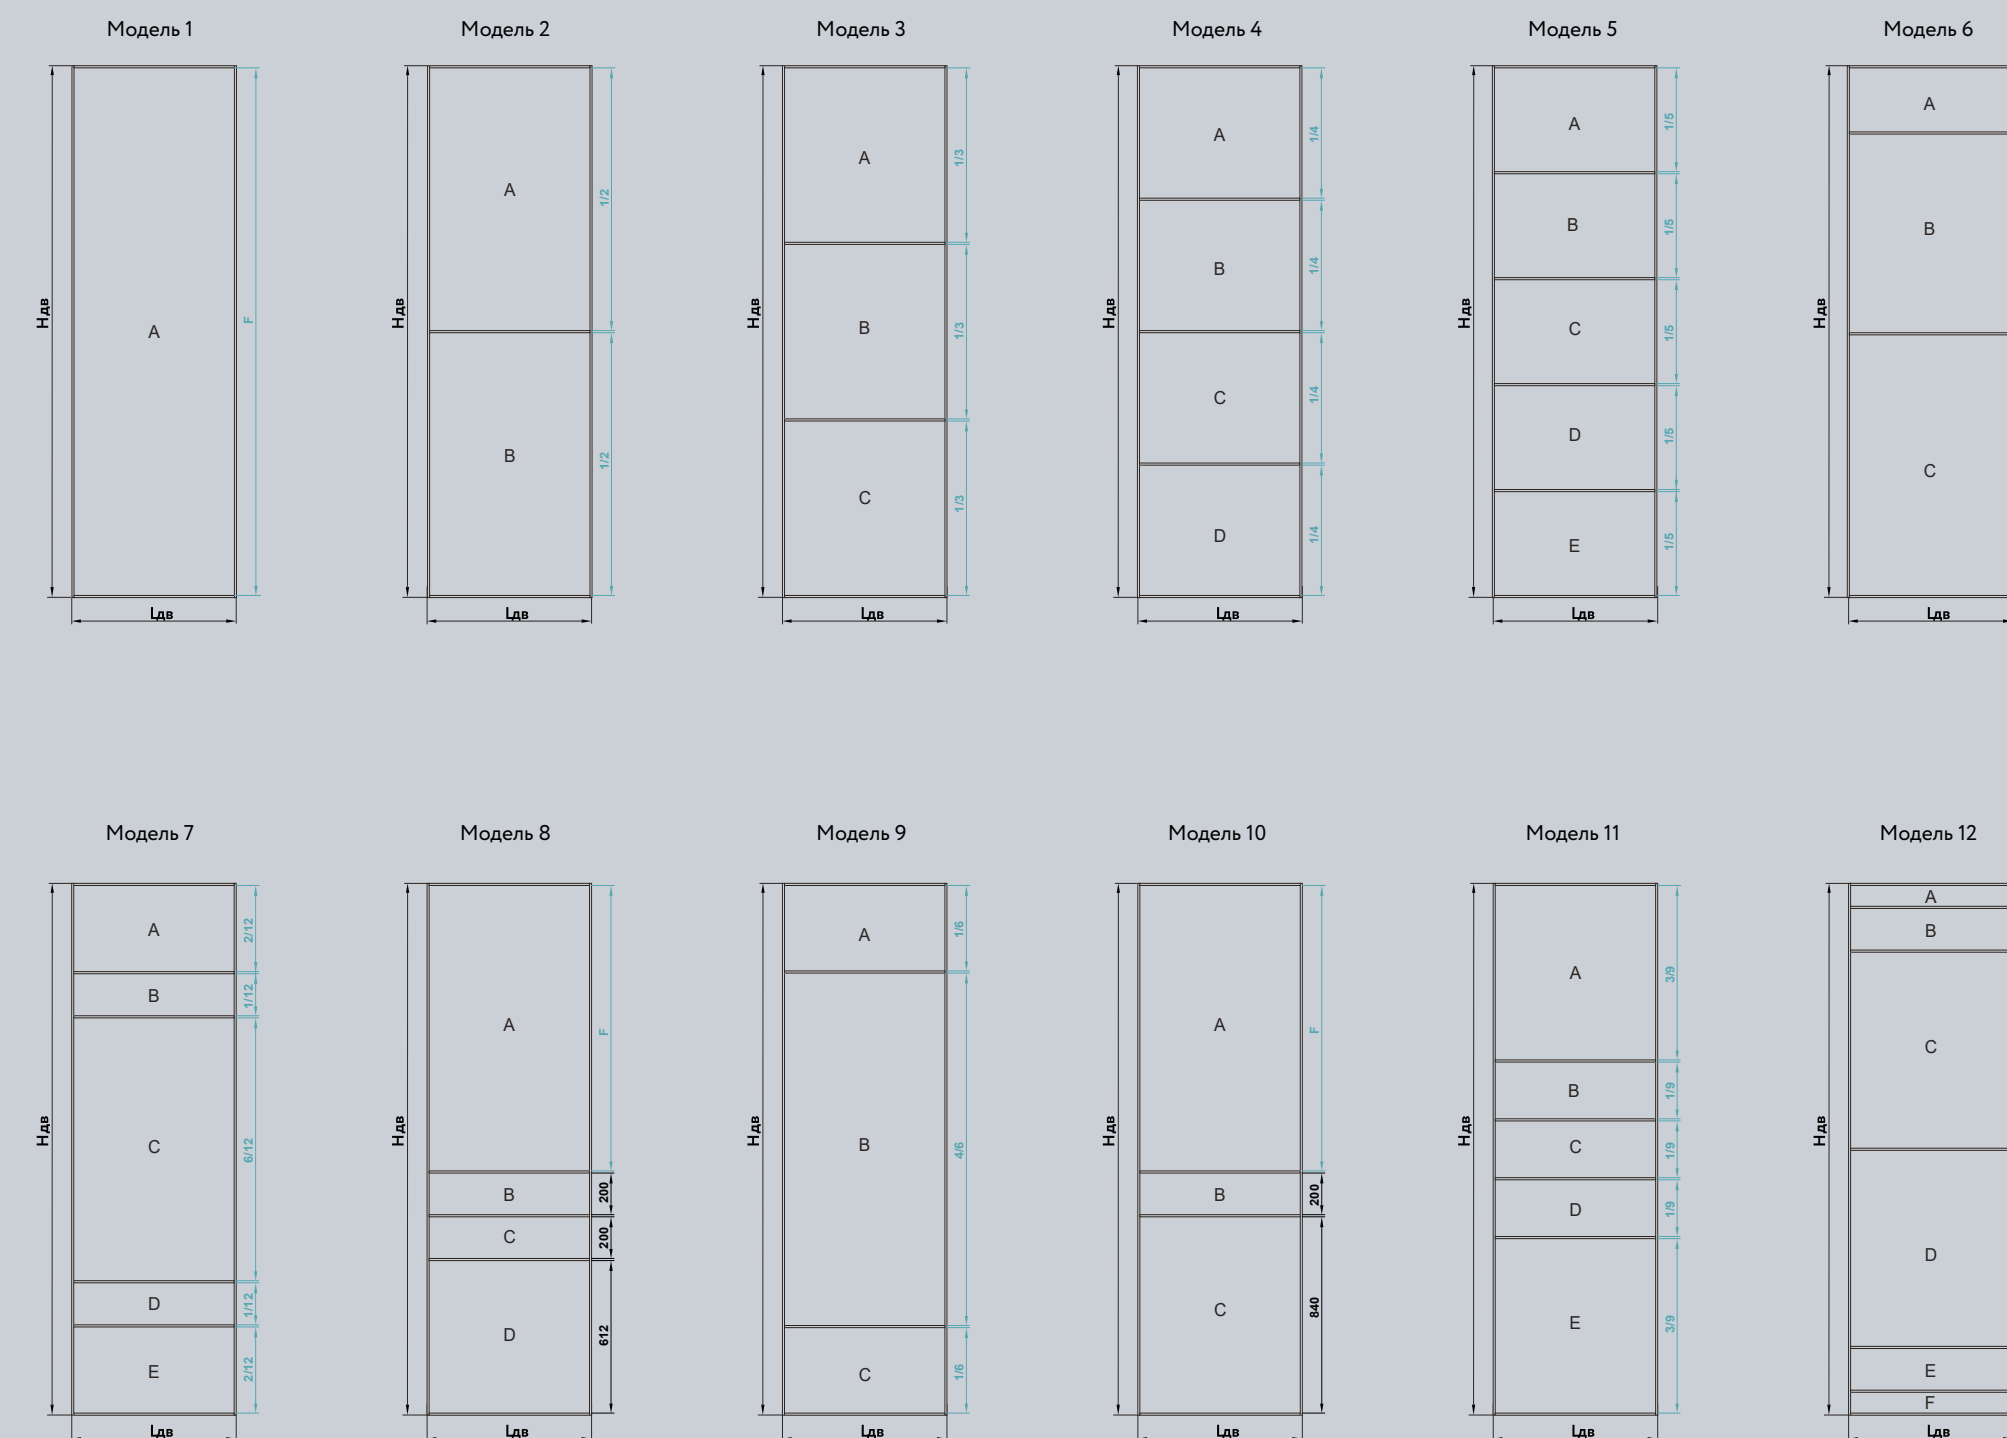

Система

SLIM LINE

Система SLIM LINE — это едва заметные тонкие линии и деликатное обрамление. Двери выглядят более гармонично, благодаря внешнему единству вертикальных и горизонтальных линий. Невидимый широкий горизонтальный профиль обеспечивает необходимую жесткость конструкции и возможность установки системы со скрытой верхней направляющей на кронштейнах.

H_{дв} - высота двери
 L_{дв} - ширина двери
 b - изменяемая ширина филленки
 f - изменяемая высота филленки

Система

4 в 1

Модульная система 4 в 1 позволяет не просто зонировать, а создавать уникальные современные конструкции. Монолитные или раздвижные перегородки, подвесные и складные двери, до потолка, узкие, широкие, полностью стеклянные или разделенные на секции. Сразу несколько решений в обрамлении черного металла — запатентованного вертикального профиля Fusion — для обустройства пространства в одном стиле.