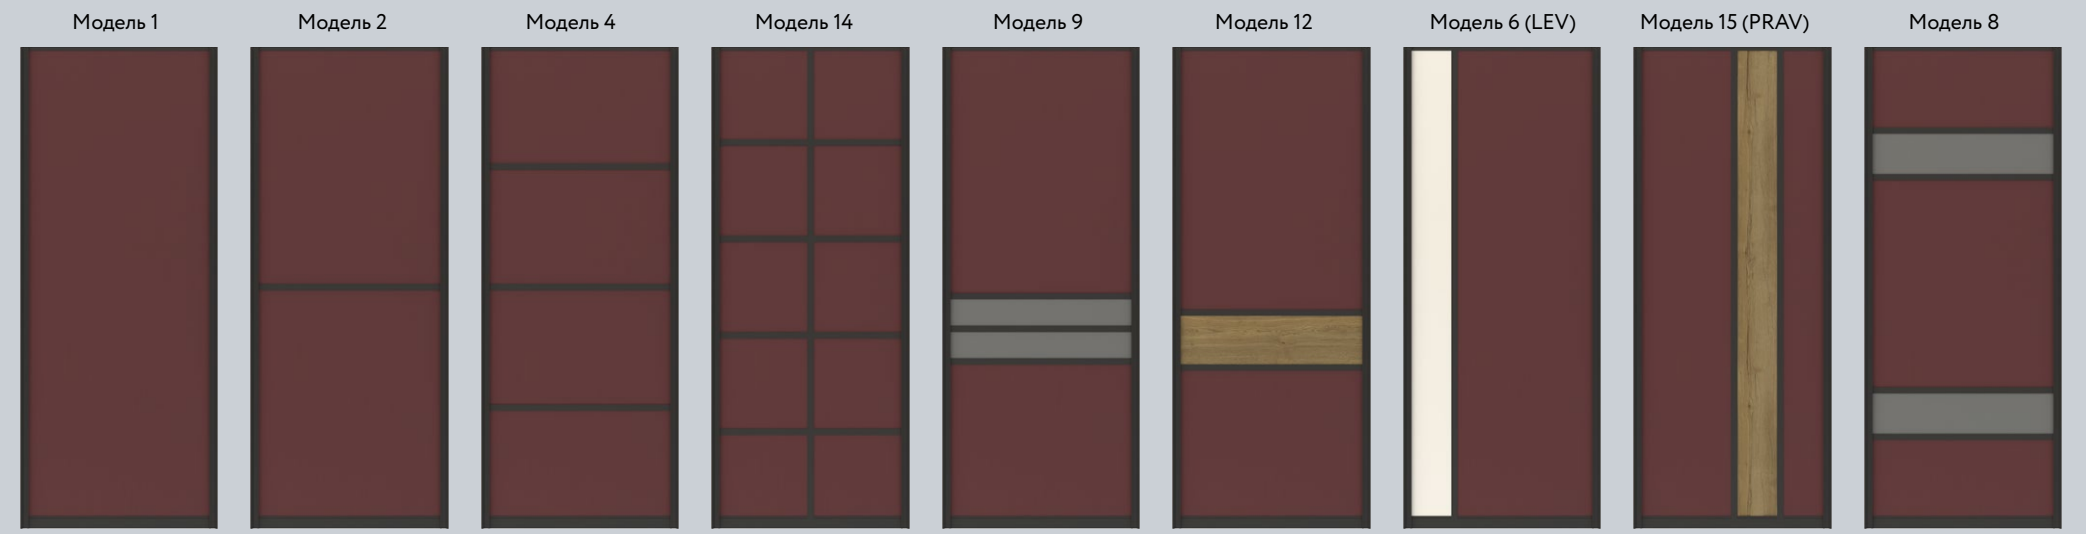

Vintage Oak
(Дуб Винтаж)Стекло Lacobel
9003 White PureЗеркало Silver
(Серебро)

Современная спальня подразумевает отсутствие лишних деталей, формы мебели максимально упрощены, а декор практически отсутствует. За счет этого пространство спальни кажется просторным и светлым. Характер стилистики выражается в правильно подобранных цветах и фактурах. Чаще всего это монохромные интерьеры: серые, белые или пастельные оттенки. Уйти от мрачности и скуки помогает шкаф. Глянцевое стекло «White» в верхней части зрительно приподнимает потолок. Текстурированная вставка из шпона вносит неповторимый облик и изысканность. Зеркало внизу расширяет пространство.

Стекло цветное
Black (Черный)

Черный цвет в интерьере — символ аристократичности и роскоши. Он вне моды и времени, главное правильно его дозировать и совмещать.

Большой встроенный шкаф с черными фасадами выглядит в высшей степени элегантно, абсолютно не давит, а наоборот стирает границы и словно уходит в бесконечность. Размещенный на белом фоне он смотрится еще выразительней, а черное стекло фасадов делает его загадочным и магически притягательным. Глянцевая поверхность стекла мягко отражает, увеличивает пространство, а зеркальные блики добавляют объема. Фурнитура из черного металла — идеально завершает композицию.

Стекло цветное
Black (Черный)

Зеркало
Grey
(Серый) сатинат

Hдв - высота двери
Лдв - ширина двери
b - изменяемая ширина филенки
f - изменяемая высота филенки

Hдв - высота двери
 Lдв - ширина двери
 b - изменяемая ширина филенки
 f - изменяемая высота филенки