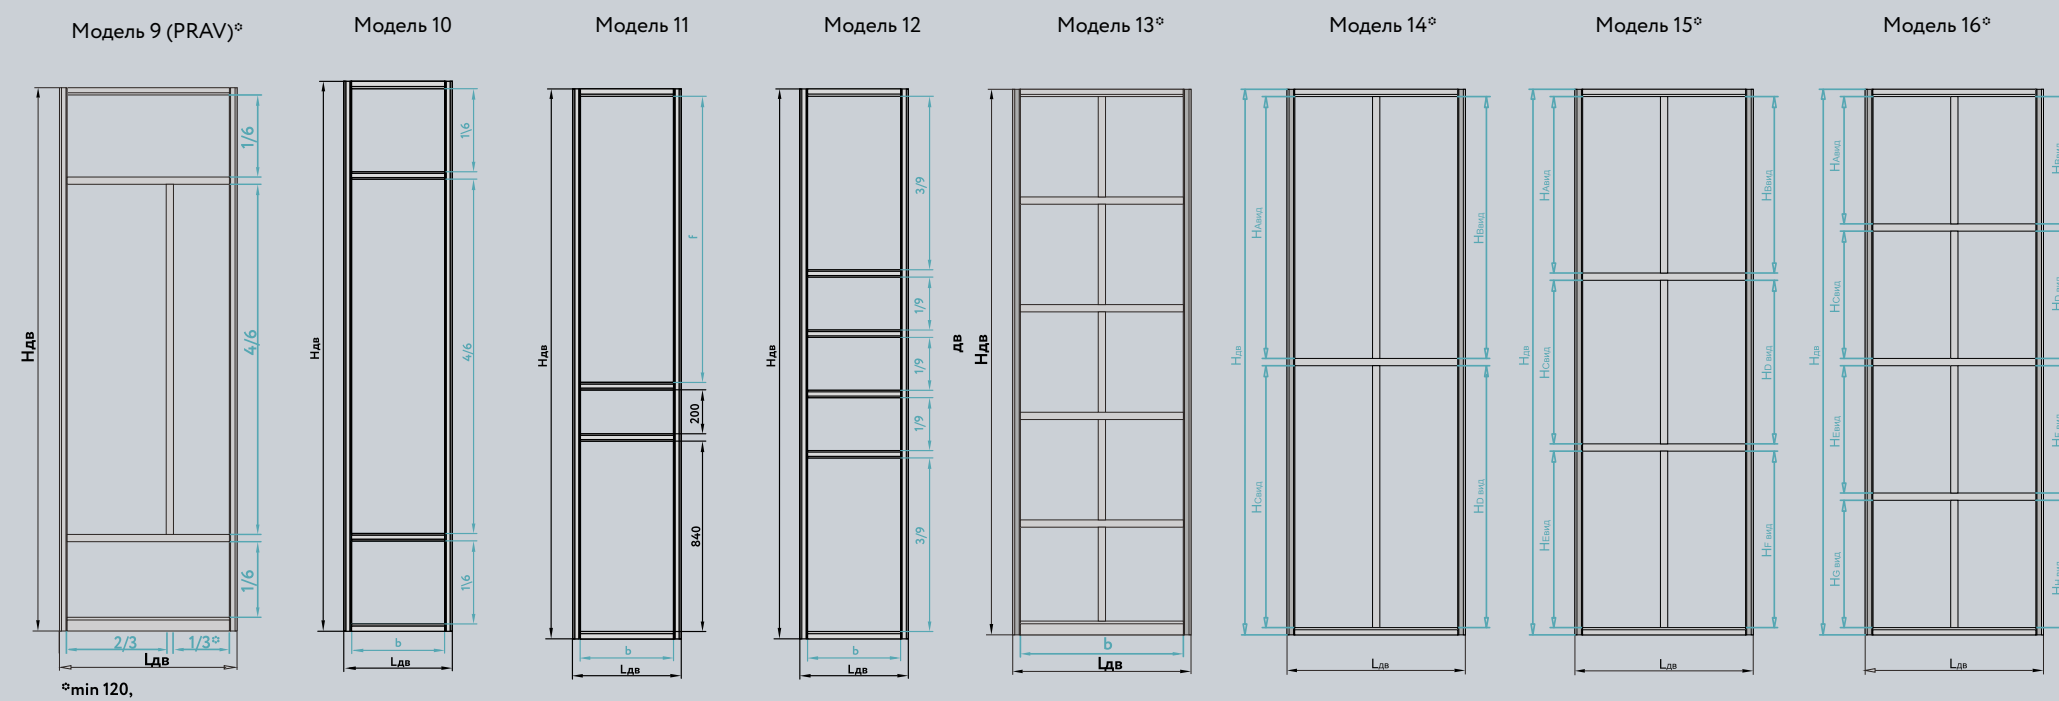

Стекло
цветное
Black (Черный)

Зеркало
Grey (Серый)
сатинат

* Горизонтальные и вертикальные рамки от системы СТАНДАРТ

$H_{дв}$ - высота двери
 $L_{дв}$ - ширина двери
 b - изменяемая ширина филенки
 f - изменяемая высота филенки