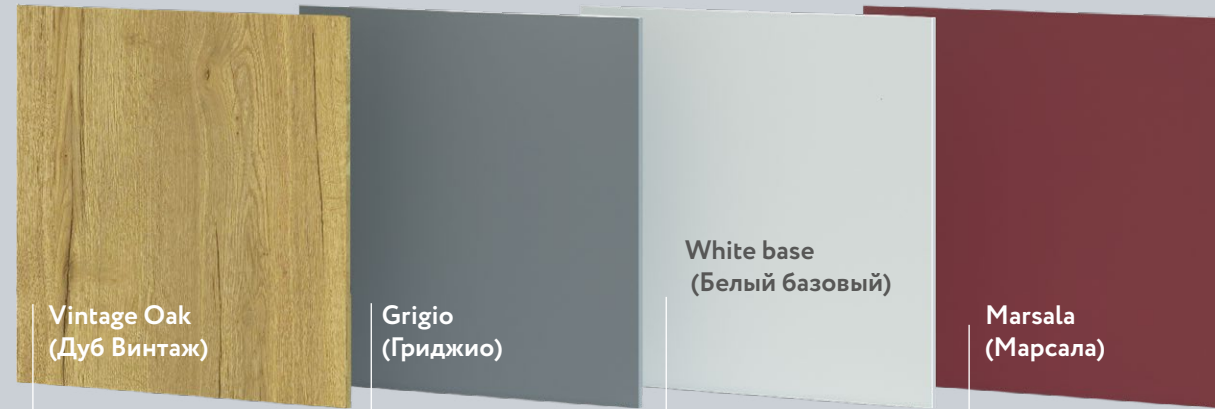

Натуральный шпон

Срез массива дуба. Передает природный узор волокон дерева и отличается глубокой текстурой. Отполирован и защищен лаком от механических воздействий и влаги.

Произведено в Италии.

Vintage Oak (Дуб Винтаж)

Grigio (Гриджио)

White base (Белый базовый)

Marsala (Марсала)

Натуральный цвет и глубокая текстура рисунка с прожилками и следами прошлого: потертости, сколы и царапины

Сдержанный антрацитовый. Сложный пепельно-серый цвет незаменим в урбанистических стилях

Классический молочный. Станет идеальным фоновым цветом или элегантной доминантой

Интригующий винно-красный. Теплый и насыщенный цвет для ярких акцентных вариантов

Панели МДФ

Эмаль акриловая, супер матовый лак. Гладкая сатиновая поверхность с бархатистым эффектом.

Произведено в России.

Стекло и зеркала

Премиальные стекла отличаются высоким показателем чистоты и прозрачности, без оттенков и искажений. Произведено в России, Евросоюзе.

Стекло Gaufre (Гофре)

Декоративное стекло с рельефной поверхностью: гофрированный рисунок напоминает неглубокие параллельные складки. Пропускает свет, но преломляет лучи и искажает изображение.

Зеркало Brilliant (Бриллиант)

Осветленное зеркало. Чистота 100%. Отражение максимально естественное, четкое, яркое, напоминает игру света внутри бриллианта.

Стекло Enigma Grey (Энигма Грей)

Бесцветное стекло с уникальным зеркальным покрытием. При дневном освещении зеркальное, при источнике света за стеклом — прозрачное. Идеально для перегородок и зонирования пространства.